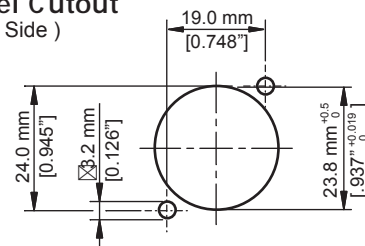

### Receptacle RRAC3I-G-000 / RRAC3O-G-000

for flat quick-connect receptacles 0.187" x 0.020"

⚠ Attention:  
Maximum allowable torque 0.5 Nm.

Panel Cutout  
(Rear Side)

Neutrik AG LI T: +423 / 237 24 24 F: +423 / 232 53 93  
 Neutrik USA Inc. USA T: +1 704 / 972 3050 F: +1 704 / 438 9202  
 Neutrik (UK) Ltd. UK T: +44 1983 / 811 441 F: +44 1983 / 811 439  
 Neutrik Vertriebs GmbH DE/NL/AT/DK T: +49 8131 / 280 890 F: +49 8131 / 280 830