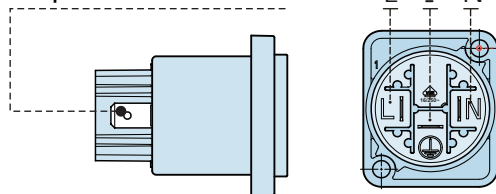

# ASSEMBLY INSTRUCTION

## Locking 3 pole Power Connector System

### Receptacle RRAC3I-G-000 / RRAC3O-G-000

for flat quick-connect receptacles 0.187" x 0.020"

⚠ Attention:  
Maximum allowable torque 0.5 Nm.

Panel Cutout  
(Rear Side)

Neutrik AG LI T: +423 / 237 24 24 F: +423 / 232 53 93  
 Neutrik USA Inc. USA T: +1 704 / 972 3050 F: +1 704 / 438 9202  
 Neutrik (UK) Ltd. UK T: +44 1983 / 811 441 F: +44 1983 / 811 439  
 Neutrik Vertriebs GmbH DE/NL/AT/DK T: +49 8131 / 280 890 F: +49 8131 / 280 830