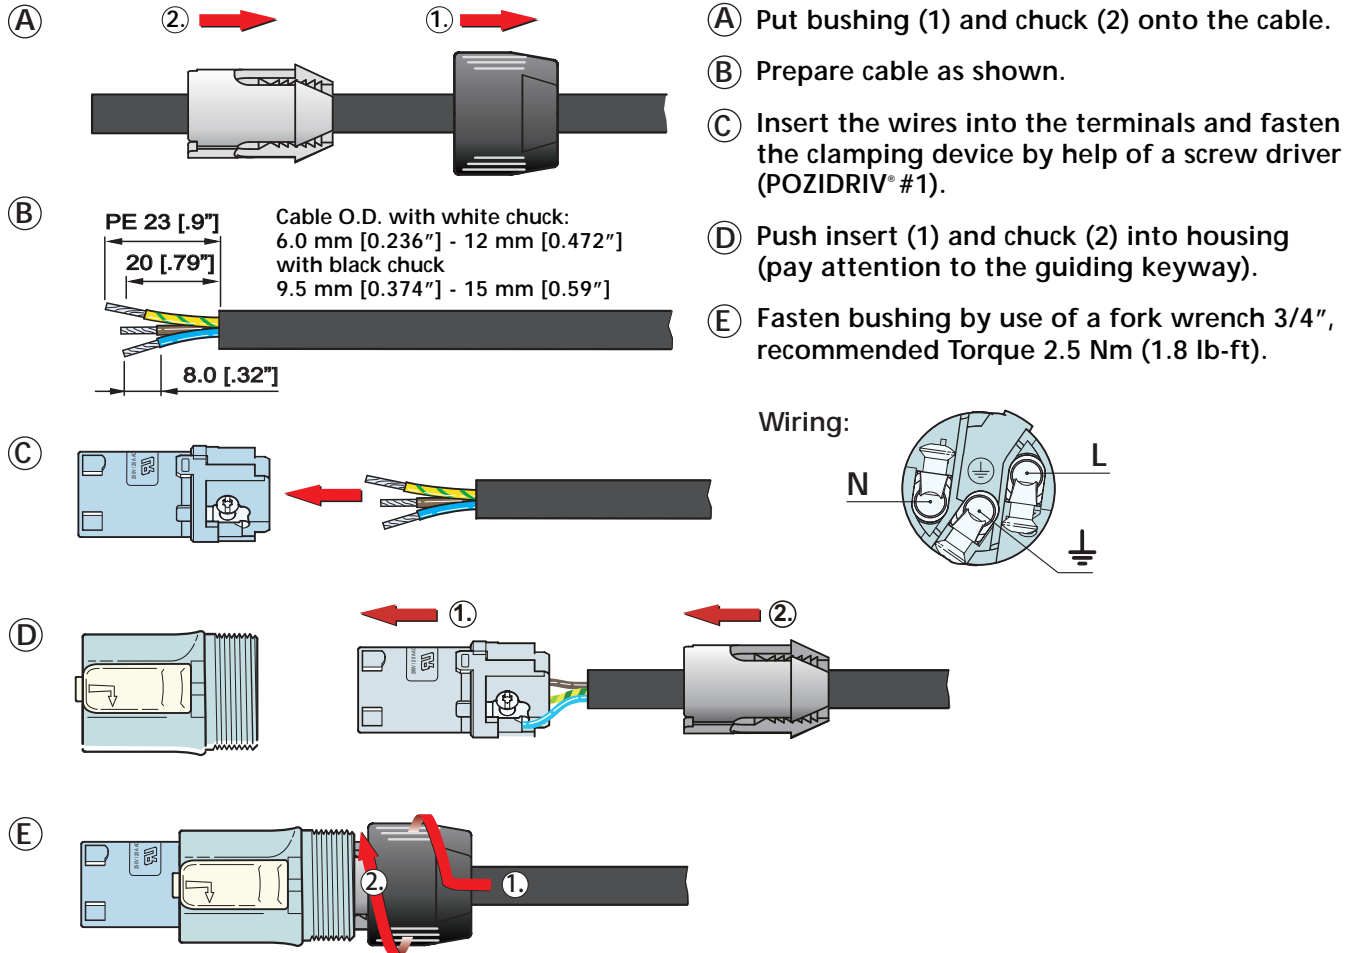

## Locking 3 pole Power Connector System

### Cable Connector RCAC3I-G-000 / RCAC3O-G-000

### Receptacle RRAC3I-G-000 / RRAC3O-G-000

for flat quick-connect receptacles 0.187" x 0.020"

⚠ Attention:  
Maximum allowable torque 0.5 Nm.

Panel Cutout  
(Rear Side)

Neutrik AG LI T: +423 / 237 24 24 F: +423 / 232 53 93  
 Neutrik USA Inc. USA T: +1 704 / 972 3050 F: +1 704 / 438 9202  
 Neutrik (UK) Ltd. UK T: +44 1983 / 811 441 F: +44 1983 / 811 439  
 Neutrik Vertriebs GmbH DE/NL/AT/DK T: +49 8131 / 280 890 F: +49 8131 / 280 830